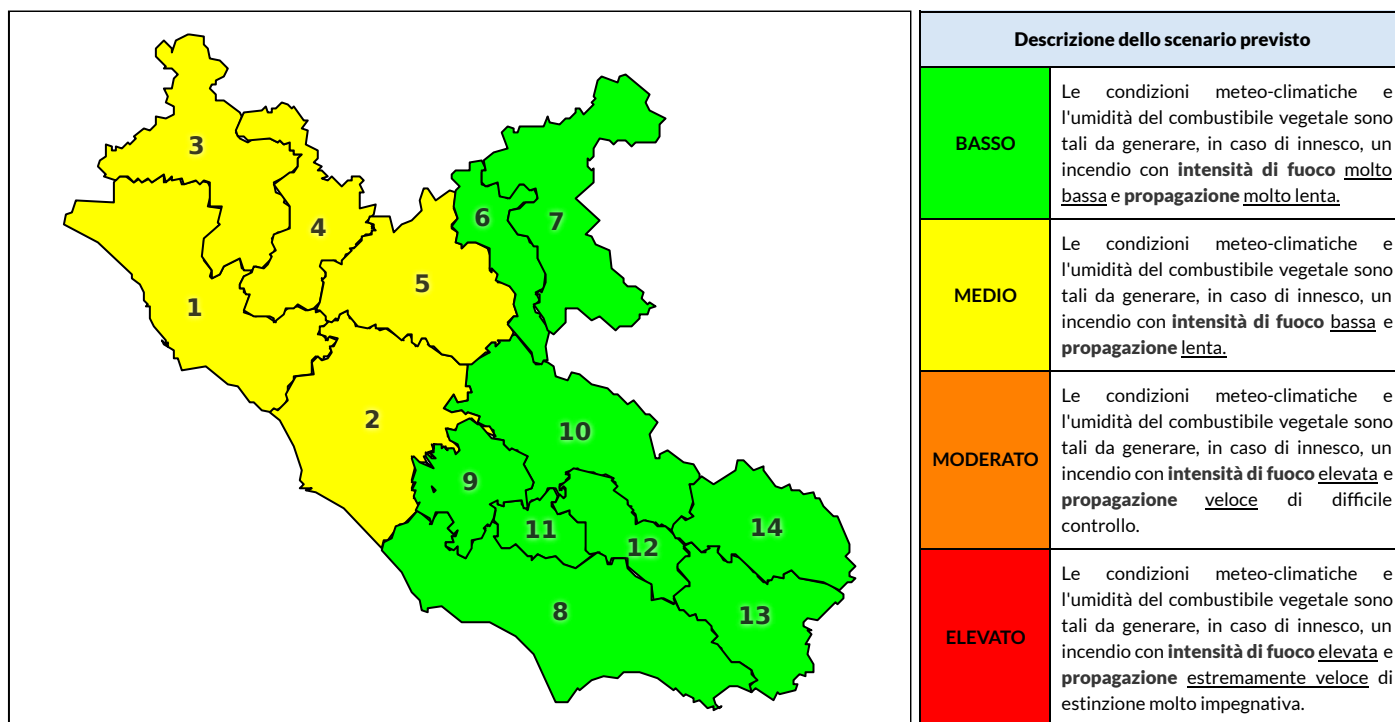

REGIONE LAZIO - AGENZIA REGIONALE DI PROTEZIONE CIVILE

CENTRO FUNZIONALE REGIONALE

SALA OPERATIVA REGIONALE

N.verde 800.276570 | centrofunzionale@regione.lazio.it

N.verde 803.555 | sor@regione.lazio.it

Zona AIB	1	2	3	4	5	6	7	8	9	10	11	12	13	14
Livello Pericolosità	MEDIO	MEDIO	MEDIO	MEDIO	MEDIO	BASSO	BASSO	BASSO	BASSO	BASSO	BASSO	BASSO	BASSO	BASSO