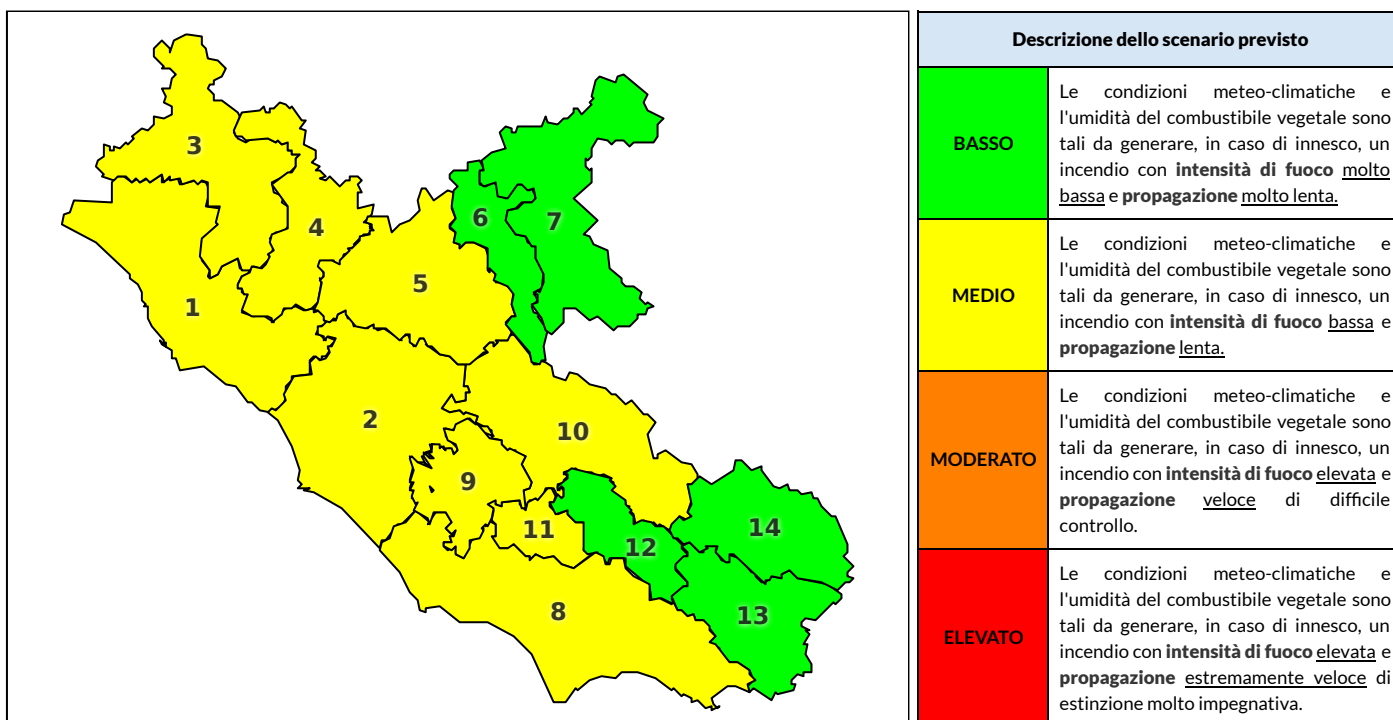

REGIONE LAZIO - AGENZIA REGIONALE DI PROTEZIONE CIVILE

CENTRO FUNZIONALE REGIONALE

SALA OPERATIVA REGIONALE

N.verde 800.276570 | centrofunzionale@regione.lazio.it

N.verde 803.555 | sor@regione.lazio.it

BOLLETTINO DI PERICOLOSITA' DA INCENDI BOSCHIVI

Previsioni per domani 19-7-2020

Livello di pericolosità da incendio boschivo per Zona di Allerta AIB

Bollettino emesso nel periodo della campagna AIB Lazio sulla base del modello previsionale RISICOLazio, sviluppato in collaborazione con Fondazione CIMA, che fornisce un supporto per la valutazione della Pericolosità da incendio boschivo aggregata sulle Zone di Allerta AIB, approvate come parte integrante del Piano AIB Lazio 2020-2022 con DGR n° 270 del 15/05/2020. Il dettaglio della distribuzione dei Comuni nelle Zone AIB è consultabile al link <https://tinyurl.com/ZoneAIB>. Le Norme Comportamentali per la popolazione sono consultabili al link <https://tinyurl.com/NormeComportamentali>.

Zona AIB	1	2	3	4	5	6	7	8	9	10	11	12	13	14
Livello Pericolosità	MEDIO	MEDIO	MEDIO	MEDIO	MEDIO	BASSO	BASSO	MEDIO	MEDIO	MEDIO	MEDIO	BASSO	BASSO	BASSO